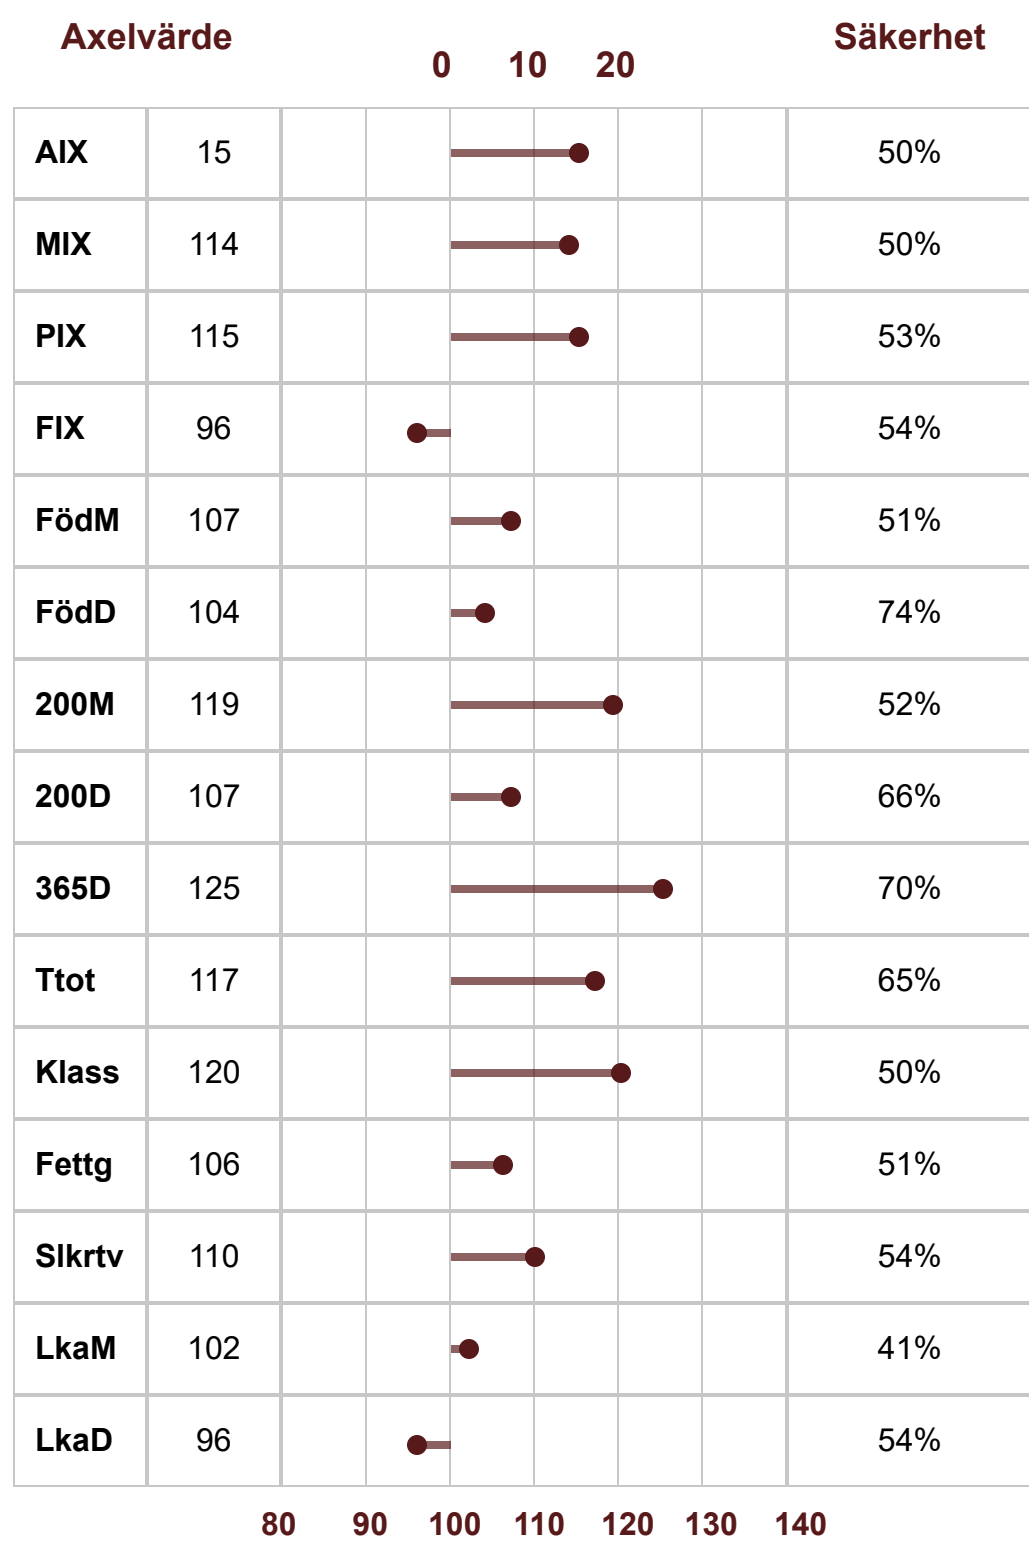

Hereford

P-Tal: 116

K.nr: 35

9132 OLIK AV INGEMANSTORP

Född: 2021-02-17

9132 OLIK AV INGEMANSTORP

Fadern 8350 Ord av Ingemanstorp (Aix 19, Mix 109, Pix 122, Fix 103), är en exteriört bra tjur med lätta kalvningar och som har blivit klassvinnare på Mila. Moder är 1838 Purity av Ingemanstorp, medan morfar är 7524 Dacke av Svaneholm (T115) som även han är en exteriört bra tjur med god tillväxt.

P-Tal	116	Klövstatus	9(H)
T-tal	107	Testikelmått	37
Tillväxt g/dag	1552	Korshöjd	127
Födelsevikt	42	RP1	F
200D	286	PA	F
365D	543	BH2	F
Hornstatus	PP	HY	F
Marmorering	2,8 (-0,5)	DD	F
Fettdjup	0,5 (-0,1)	MD	
Muskeldjup	6,7 (0,0)		

	Linjär exteriör	Poäng	Optimum		
Bogbredd	6	6	6	KROPP 80	HELHET 81
Bröstdjup	6	7	7		
Överlinje	7	7	7		
Korslutning	5	6	6		
Korslängd	5	9	9		
Korsbredd	7	7	7		
Storlek	5.8	7	7		
Harmoni	5	9	9		
Ryggbredd	6	7	7	MUSKLER 80	
Ländbredd	6	8	8		
Ryggmuskellängd	3	7	7		
Lårbredd	6	8	8		
Innerlår	6	8	8		
Lårdjup	5	9	9	BEN 82	
Lårfyllnad	6	7	7		
Hasvinkel	4	5	5		
Kotvinkel	4	5	5		
Ben bakifrån	6	8	8		
Frambensställning	6	8	8		
Skelettgrovlek	4	4	4		
Rörelser	6	9	9		